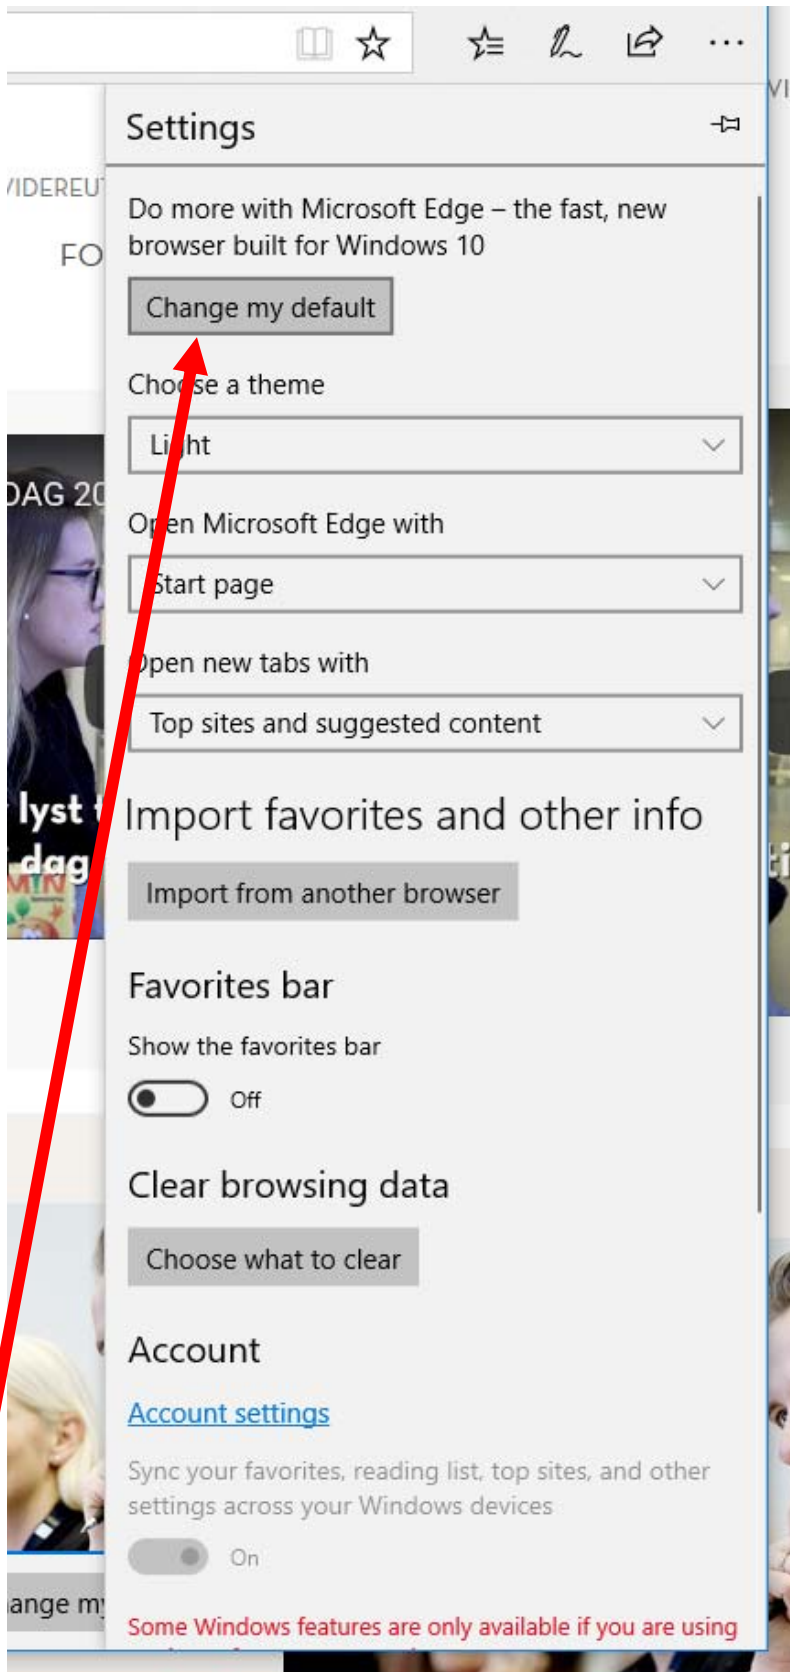

Hvordan bytte standard nettleser = hvilken nettleser som åpner seg når du velger Åpne P360 fra Outlook:

I Internett Explorer:

I Crome:

Edge: