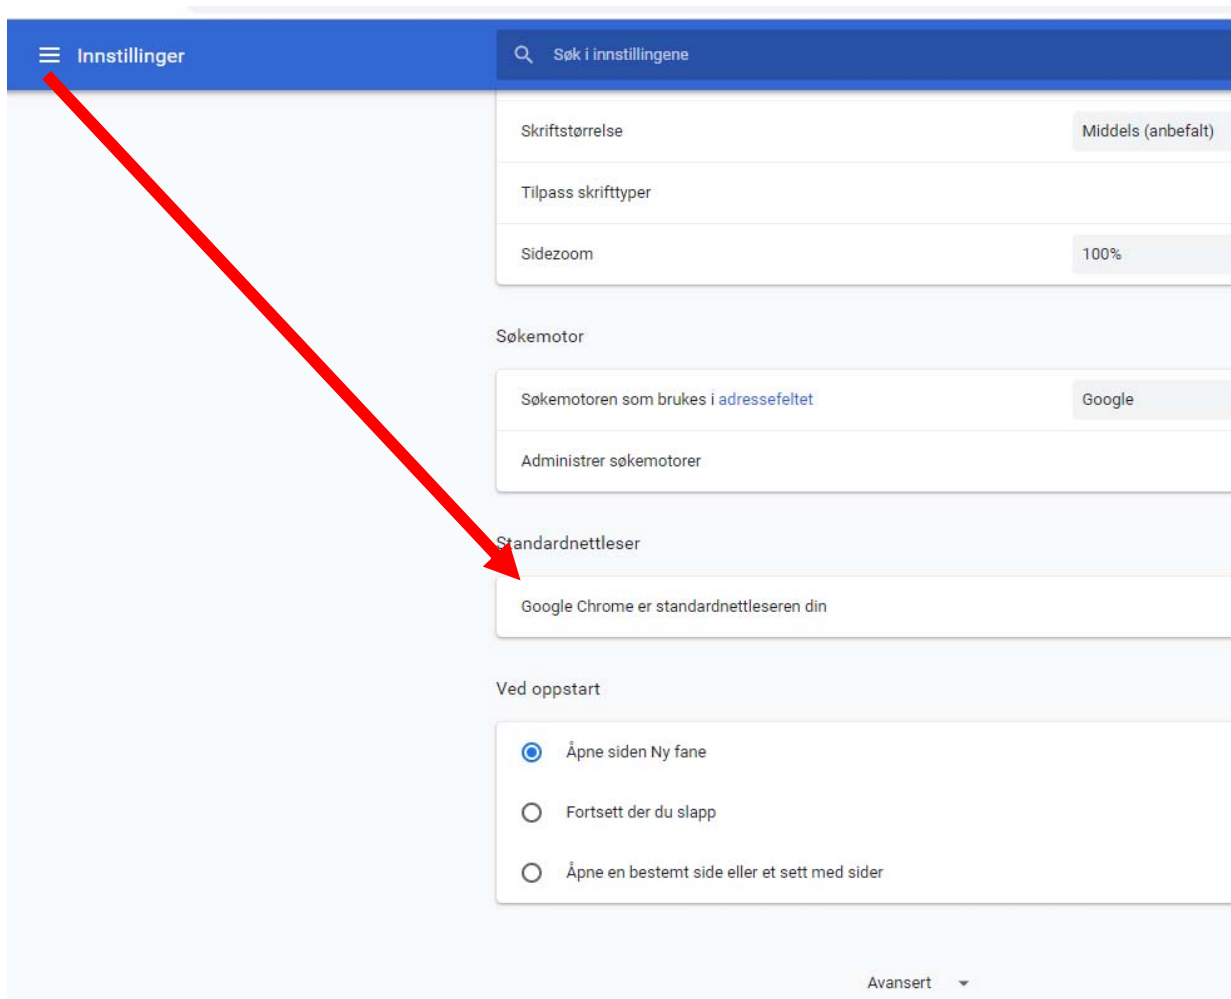

Hvordan bytte standard nettleser = hvilken nettleser som åpner seg når du velger Åpne P360 fra Outlook:

I Internett Explorer:

I Crome:

Edge: