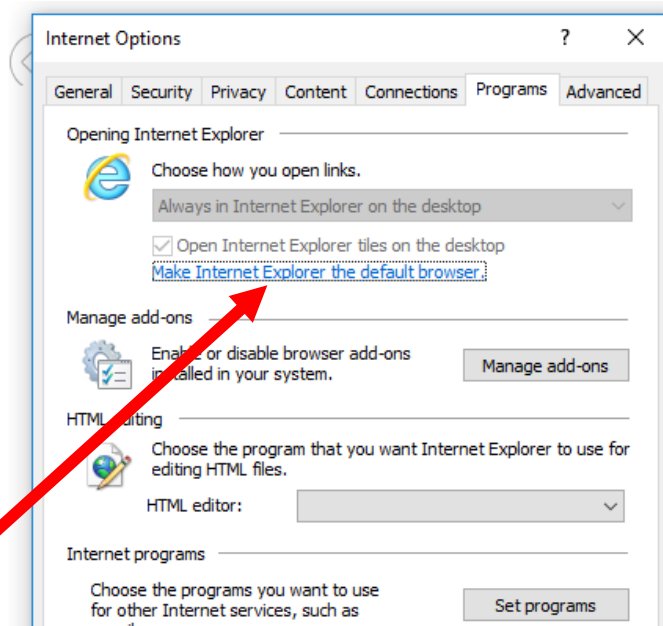

Hvordan bytte standard nettleser = hvilken nettleser som åpner seg når du velger Åpne P360 fra Outlook:

I Internett Explorer:

I Crome:

Edge: