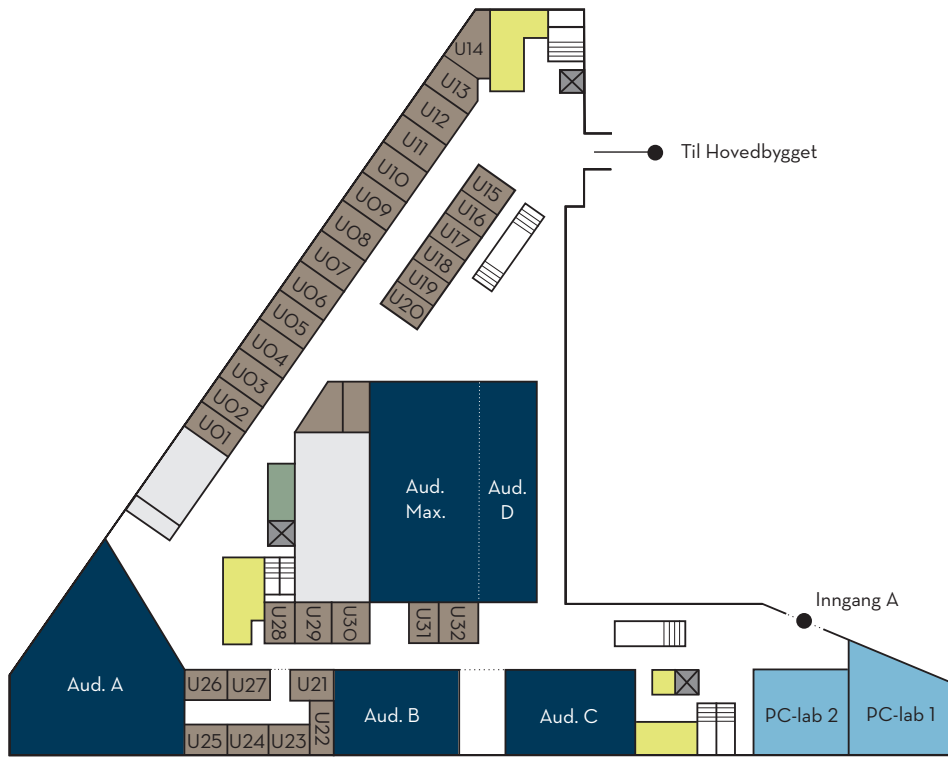

- Auditorium
- Lesesal
- Kollokvierom
- Student Kafé / Student Kantine
- PC-sal
- Stillerom
- Ammerom / Hvilerom
- Informasjon
- Toaletter
- Bibliotek / Akademika
- Heis / Trapp
- Kontorlandskap

U-etasje

1. etasje

U-etasje

1. etasje

Kjeller

Andre etasjer:

2.etasje:
Institutt for samfunnsøkonomi
AFF

3.etasje:
Institutt for fagspråk og interkulturell
kommunikasjon
Institutt for strategi og ledelse
SNF