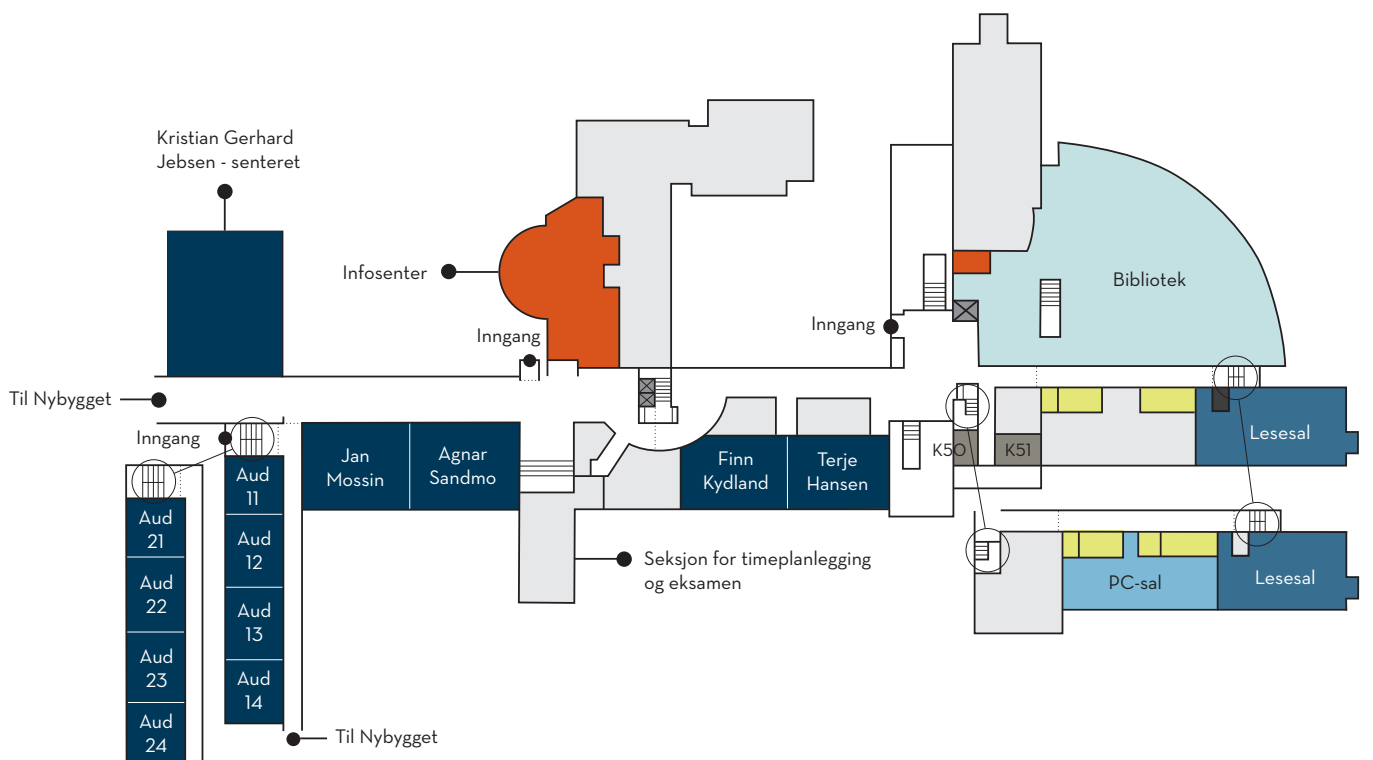

- Auditorium
- Lesesal
- Kollokvierom
- Student Kafé / Student Kantine
- PC-sal
- Stillerom
- Ammerom / Hvilerom
- Informasjon
- Toaletter
- Bibliotek / Akademika
- Heis / Trapp
- Kontorlandskap

U-etasje

1. etasje

U-etasje

1. etasje

Kjeller

Andre etasjer:

2.etasje:
Institutt for samfunnsøkonomi
AFF

3.etasje:
Institutt for fagspråk og interkulturell
kommunikasjon
Institutt for strategi og ledelse
SNF