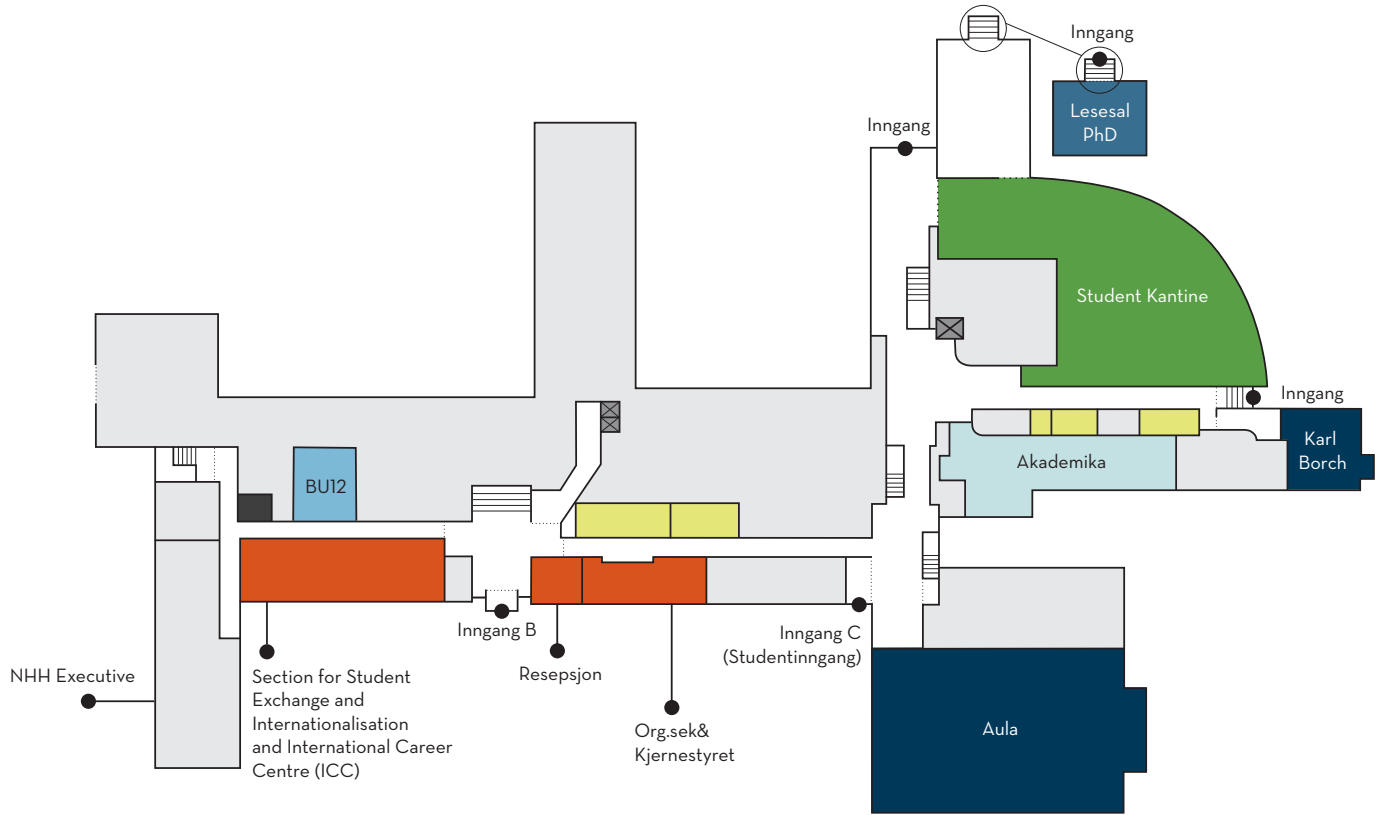

- Auditorium
- Lesesal
- Kollokvierom
- Student Kafé / Student Kantine
- PC-sal
- Stillerom
- Ammerom / Hvilerom
- Informasjon
- Toaletter
- Bibliotek / Akademika
- Heis / Trapp
- Kontorlandskap

U-etasje

1. etasje

U-etasje

1. etasje

Kjeller

Andre etasjer:

2.etasje:
Institutt for samfunnsøkonomi
AFF

3.etasje:
Institutt for fagspråk og interkulturell
kommunikasjon
Institutt for strategi og ledelse
SNF