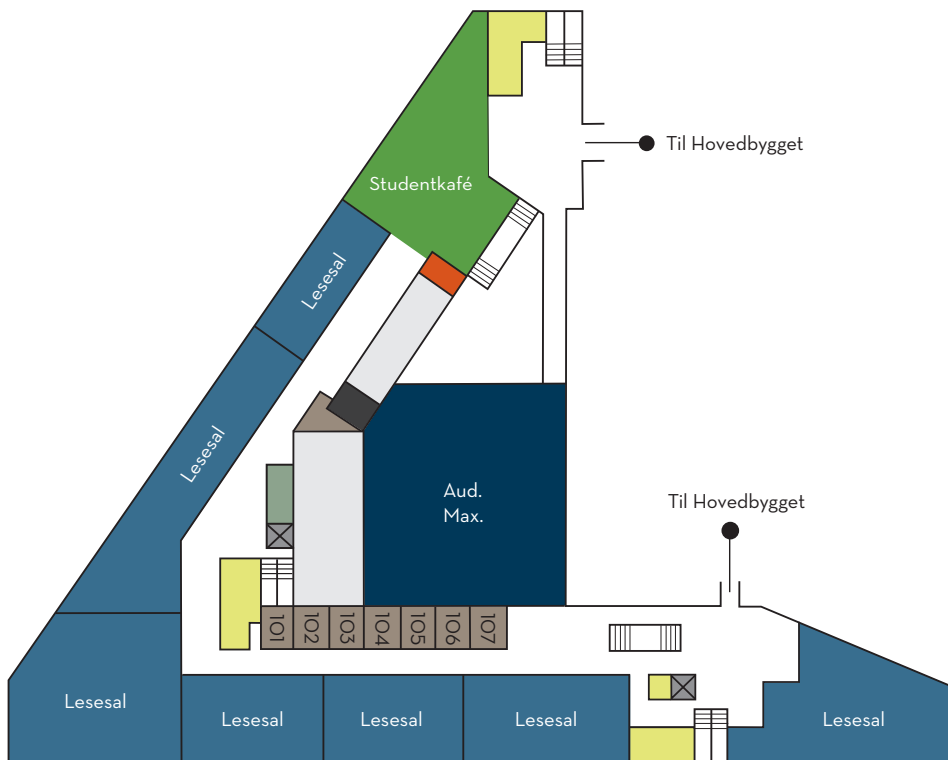

- Auditorium
- Lesesal
- Kollokvierom
- Student Kafé / Student Kantine
- PC-sal
- Stillerom
- Ammerom / Hvilerom
- Informasjon
- Toaletter
- Bibliotek / Akademika
- Heis / Trapp
- Kontorlandskap

U-etasje

1. etasje

U-etasje

1. etasje

Kjeller

Andre etasjer:

2.etasje:
Institutt for samfunnsøkonomi
AFF

3.etasje:
Institutt for fagspråk og interkulturell
kommunikasjon
Institutt for strategi og ledelse
SNF